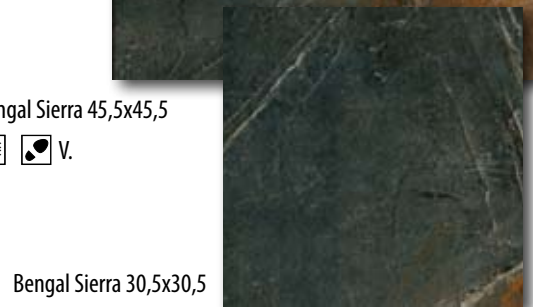

Bengal

NOVINKA

Bengal

Bengal Autumn 60,5x30,5

Bengal Sierra 60,5x30,5

Bengal Autumn 45,5x45,5

Bengal Sierra 45,5x45,5

Bengal Autumn 30,5x30,5

Bengal Sierra 30,5x30,5

Dlažby jsou vyráběny digitálním tiskem – každá dlaždice je jiná, aby celkový dojem působil přirozeně. Foto dlaždic je pouze ilustrativní.

NOVINKA

Savana

Savana Bianco 45x15 ❄️ 🖐️ V.